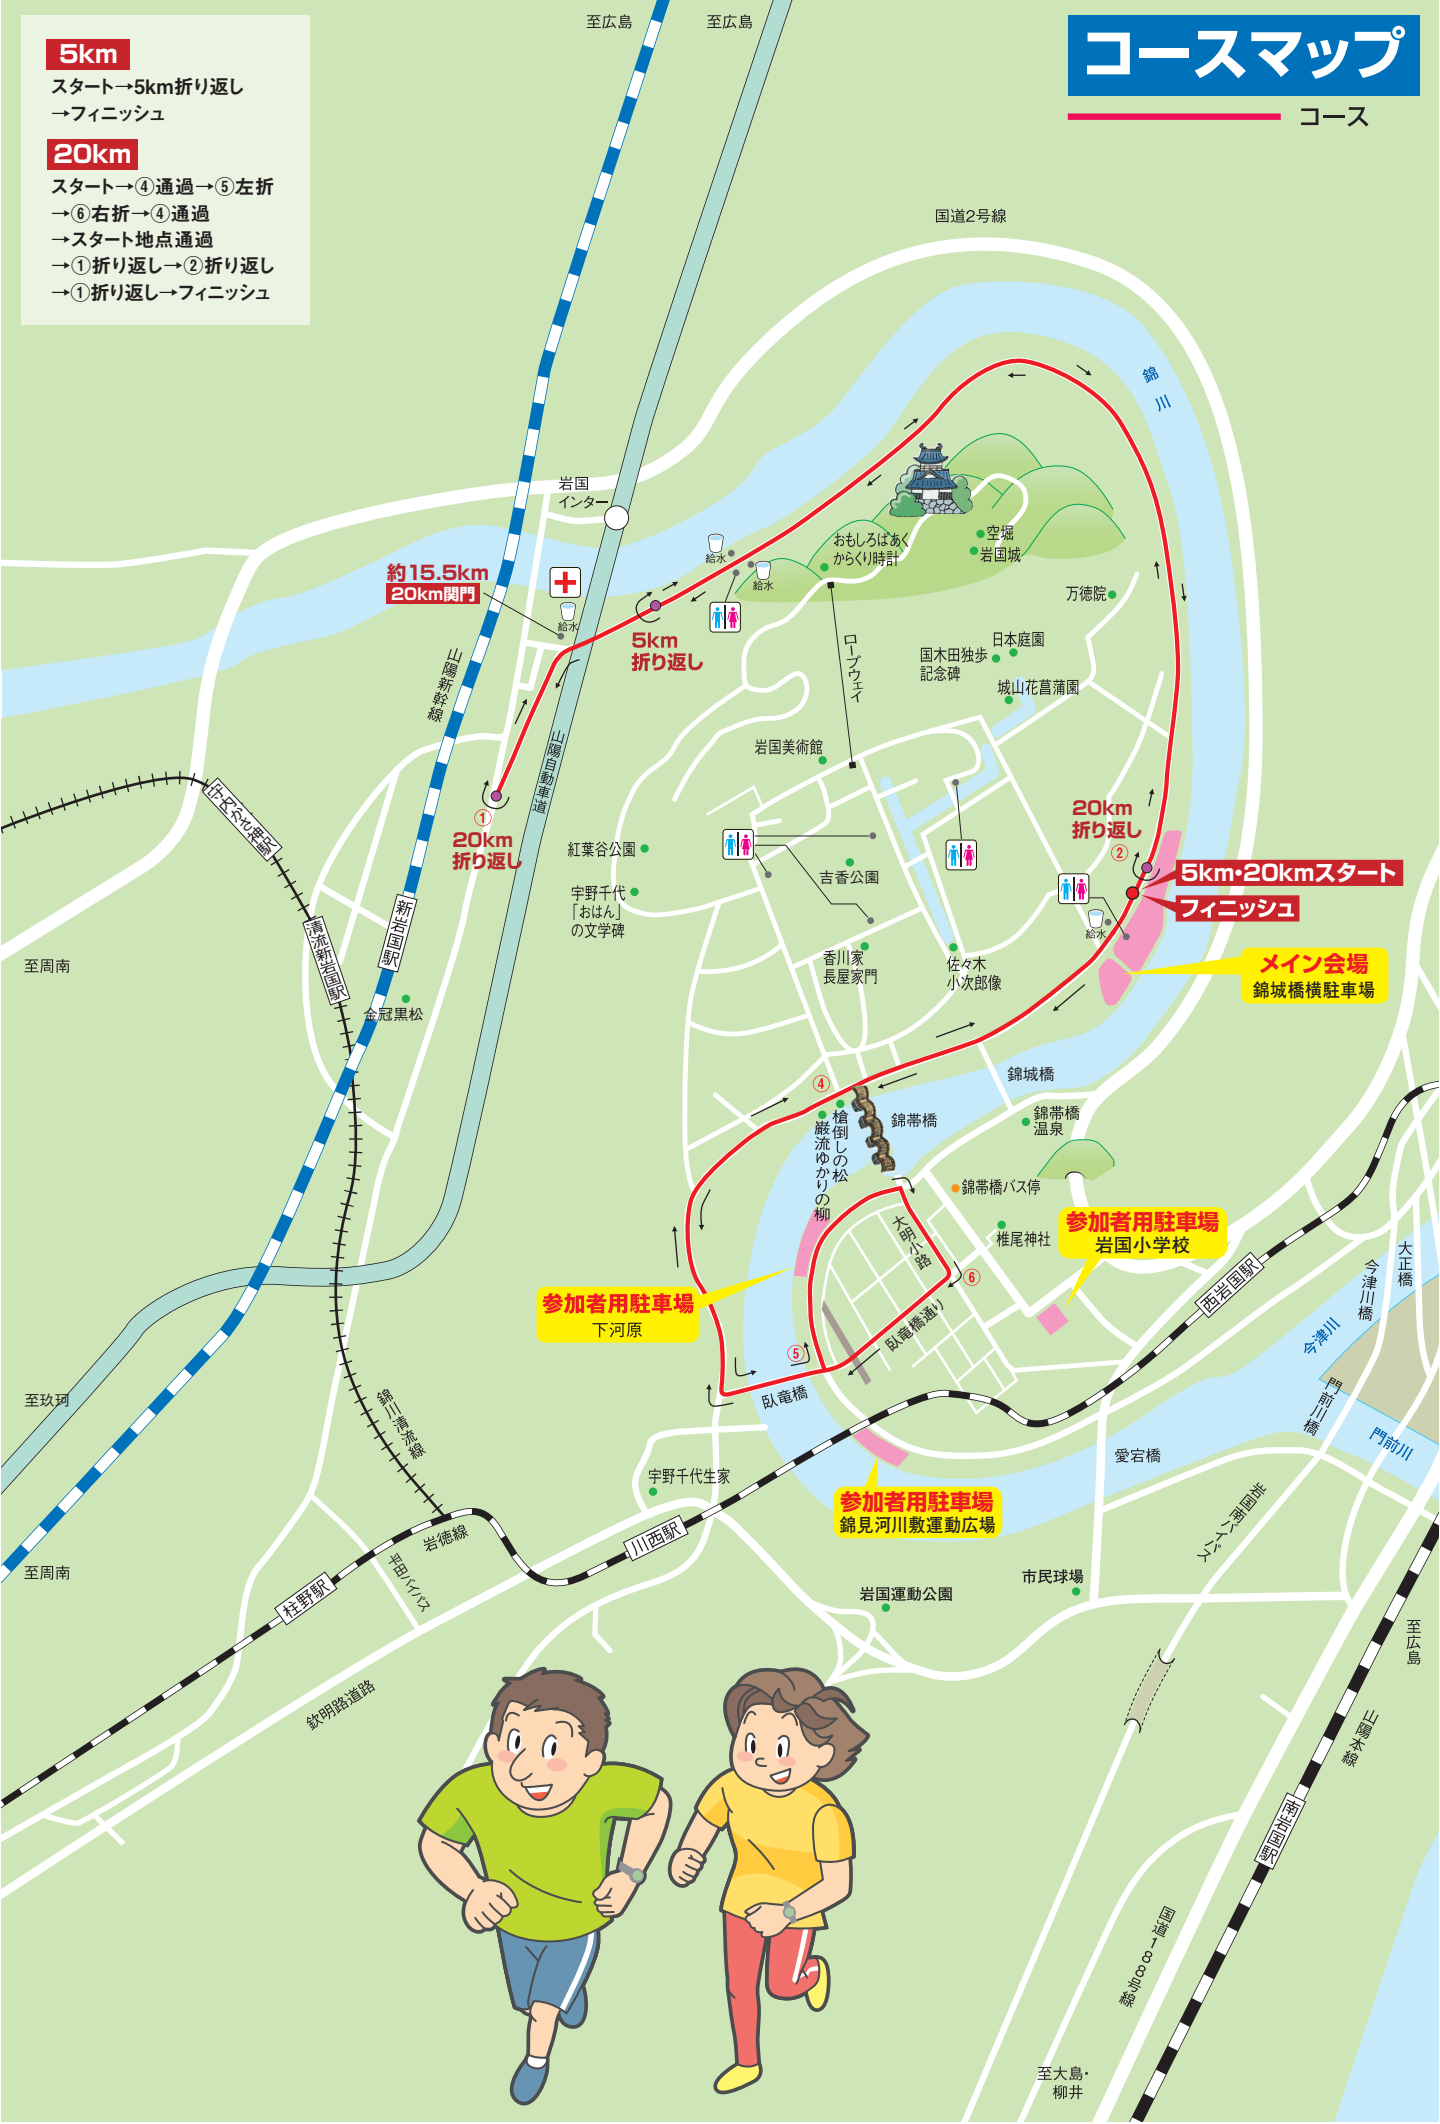

コースマップ

コース

5km

スタート→5km折り返し
→フィニッシュ

20km

スタート→④通過→⑤左折
→⑥右折→④通過
→スタート地点通過
→①折り返し→②折り返し
→①折り返し→フィニッシュ

参加者用駐車場
下河原

参加者用駐車場
岩国小学校

参加者用駐車場
錦見河川敷運動広場

5km・20kmスタート
フィニッシュ

メイン会場
錦城橋横駐車場

約15.5km
20km関門

5km
折り返し

20km
折り返し

20km
折り返し

④

山陽自動車道

新岩国駅

清流新橋駅

新岩国駅

金冠黒松

宇野千代
「おはん」
の文学碑

岩国美術館

吉香公園

今津川橋

門前川

門前川橋

至大島

山陽本線

至大島
柳井

西岩国駅

岩徳線