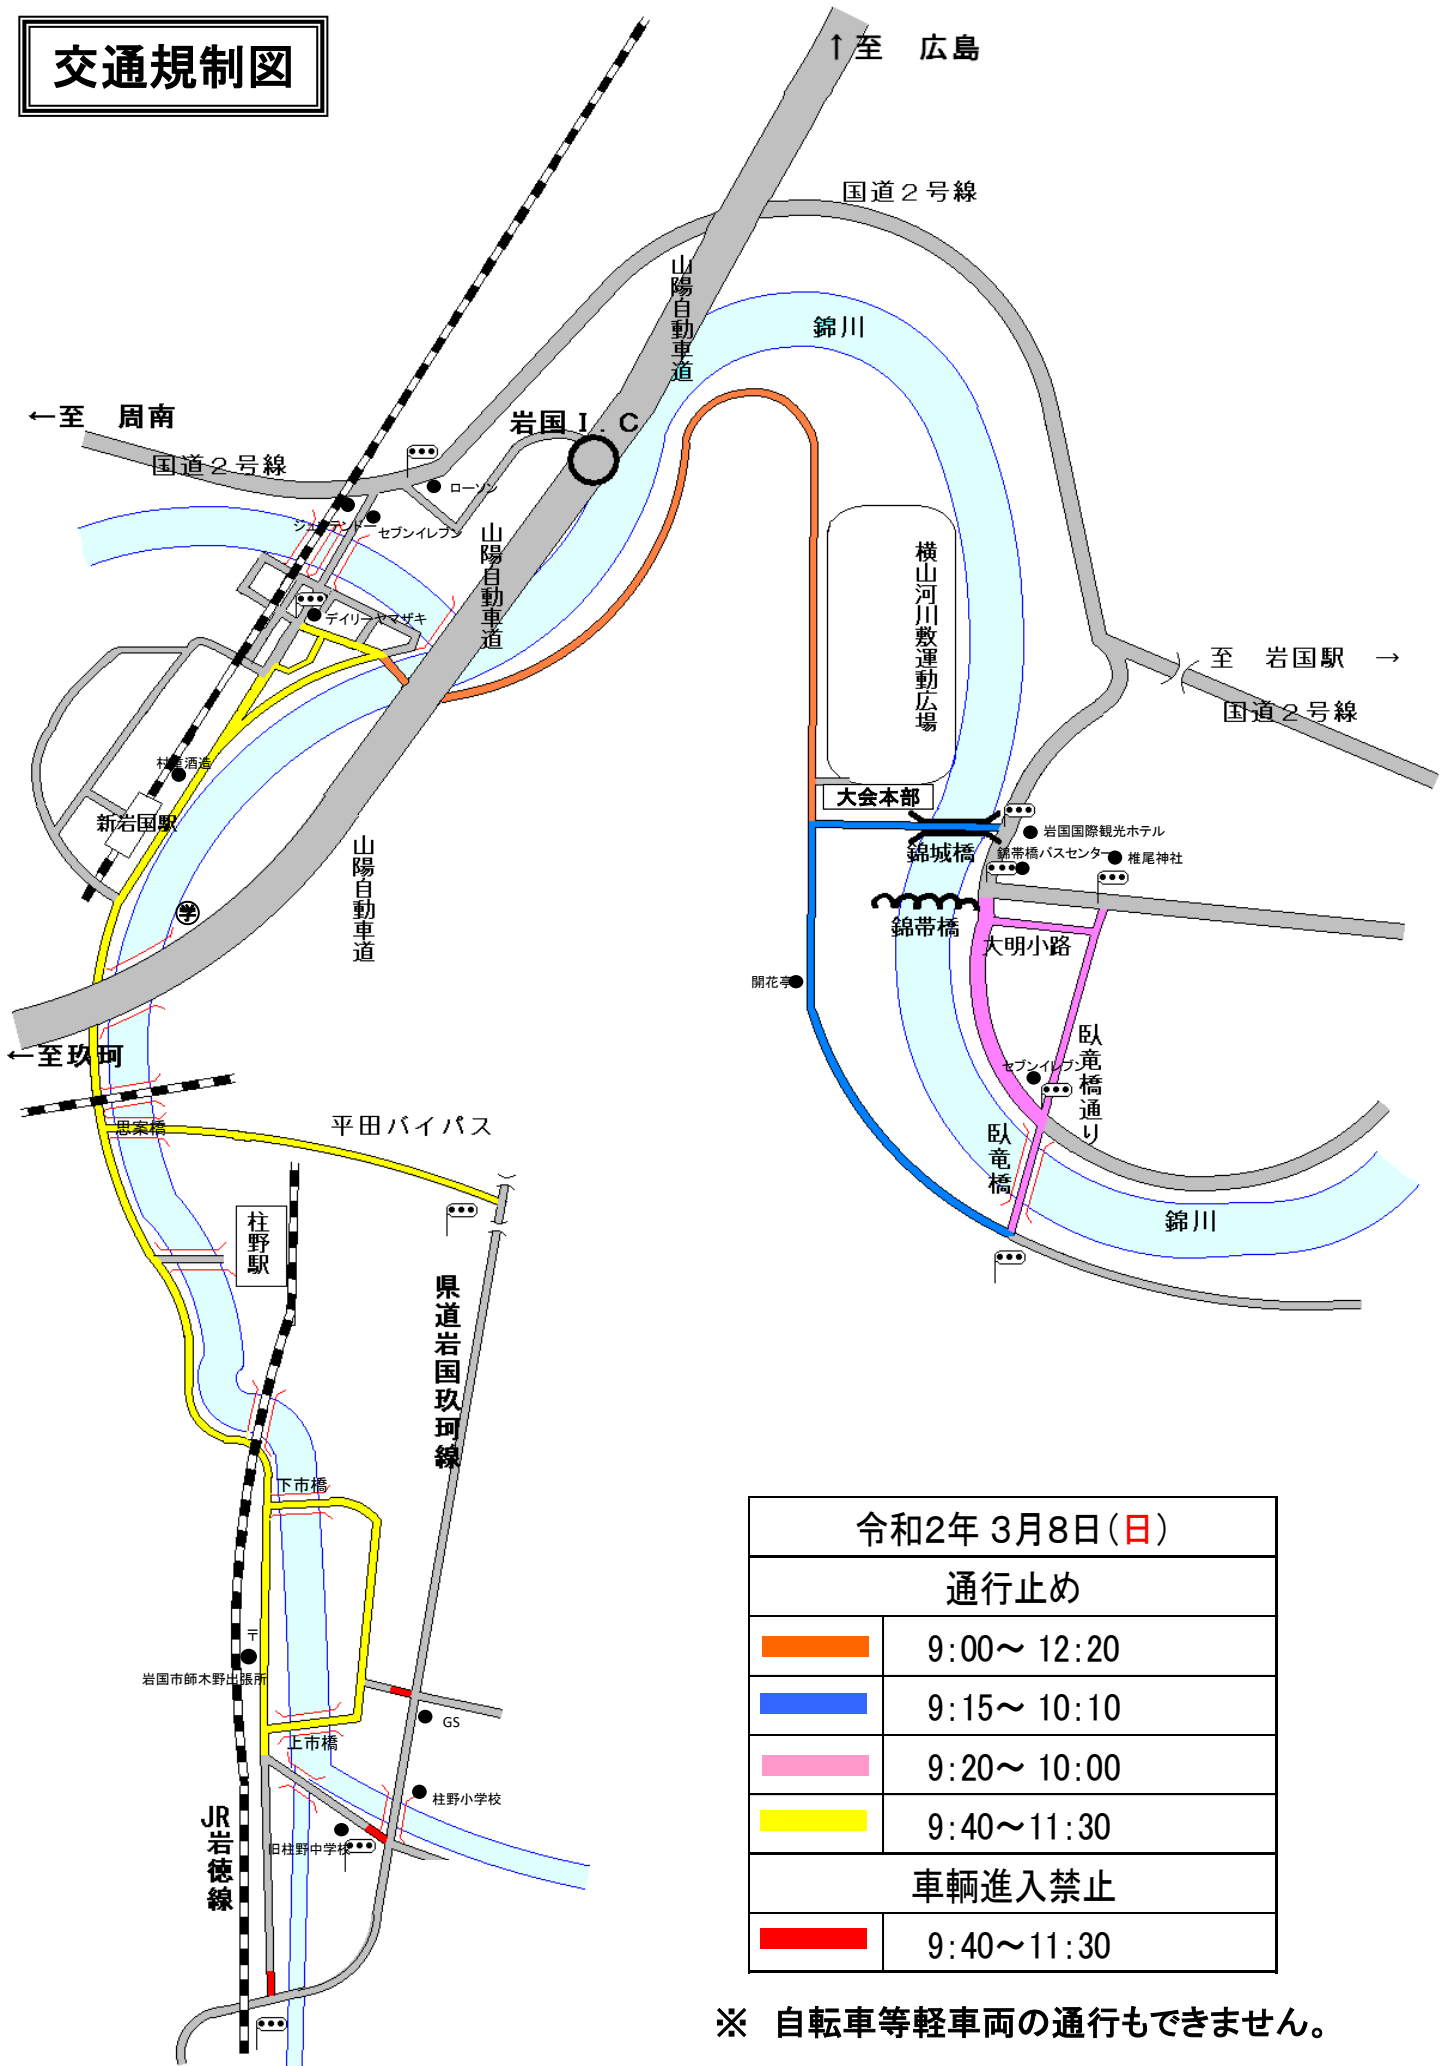

交通規制図

令和2年 3月8日(日)	
通行止め	
	9:00～12:20
	9:15～10:10
	9:20～10:00
	9:40～11:30
車両進入禁止	
	9:40～11:30

※ 自転車等軽車両の通行もできません。

錦帯橋ロードレース大会実行委員会