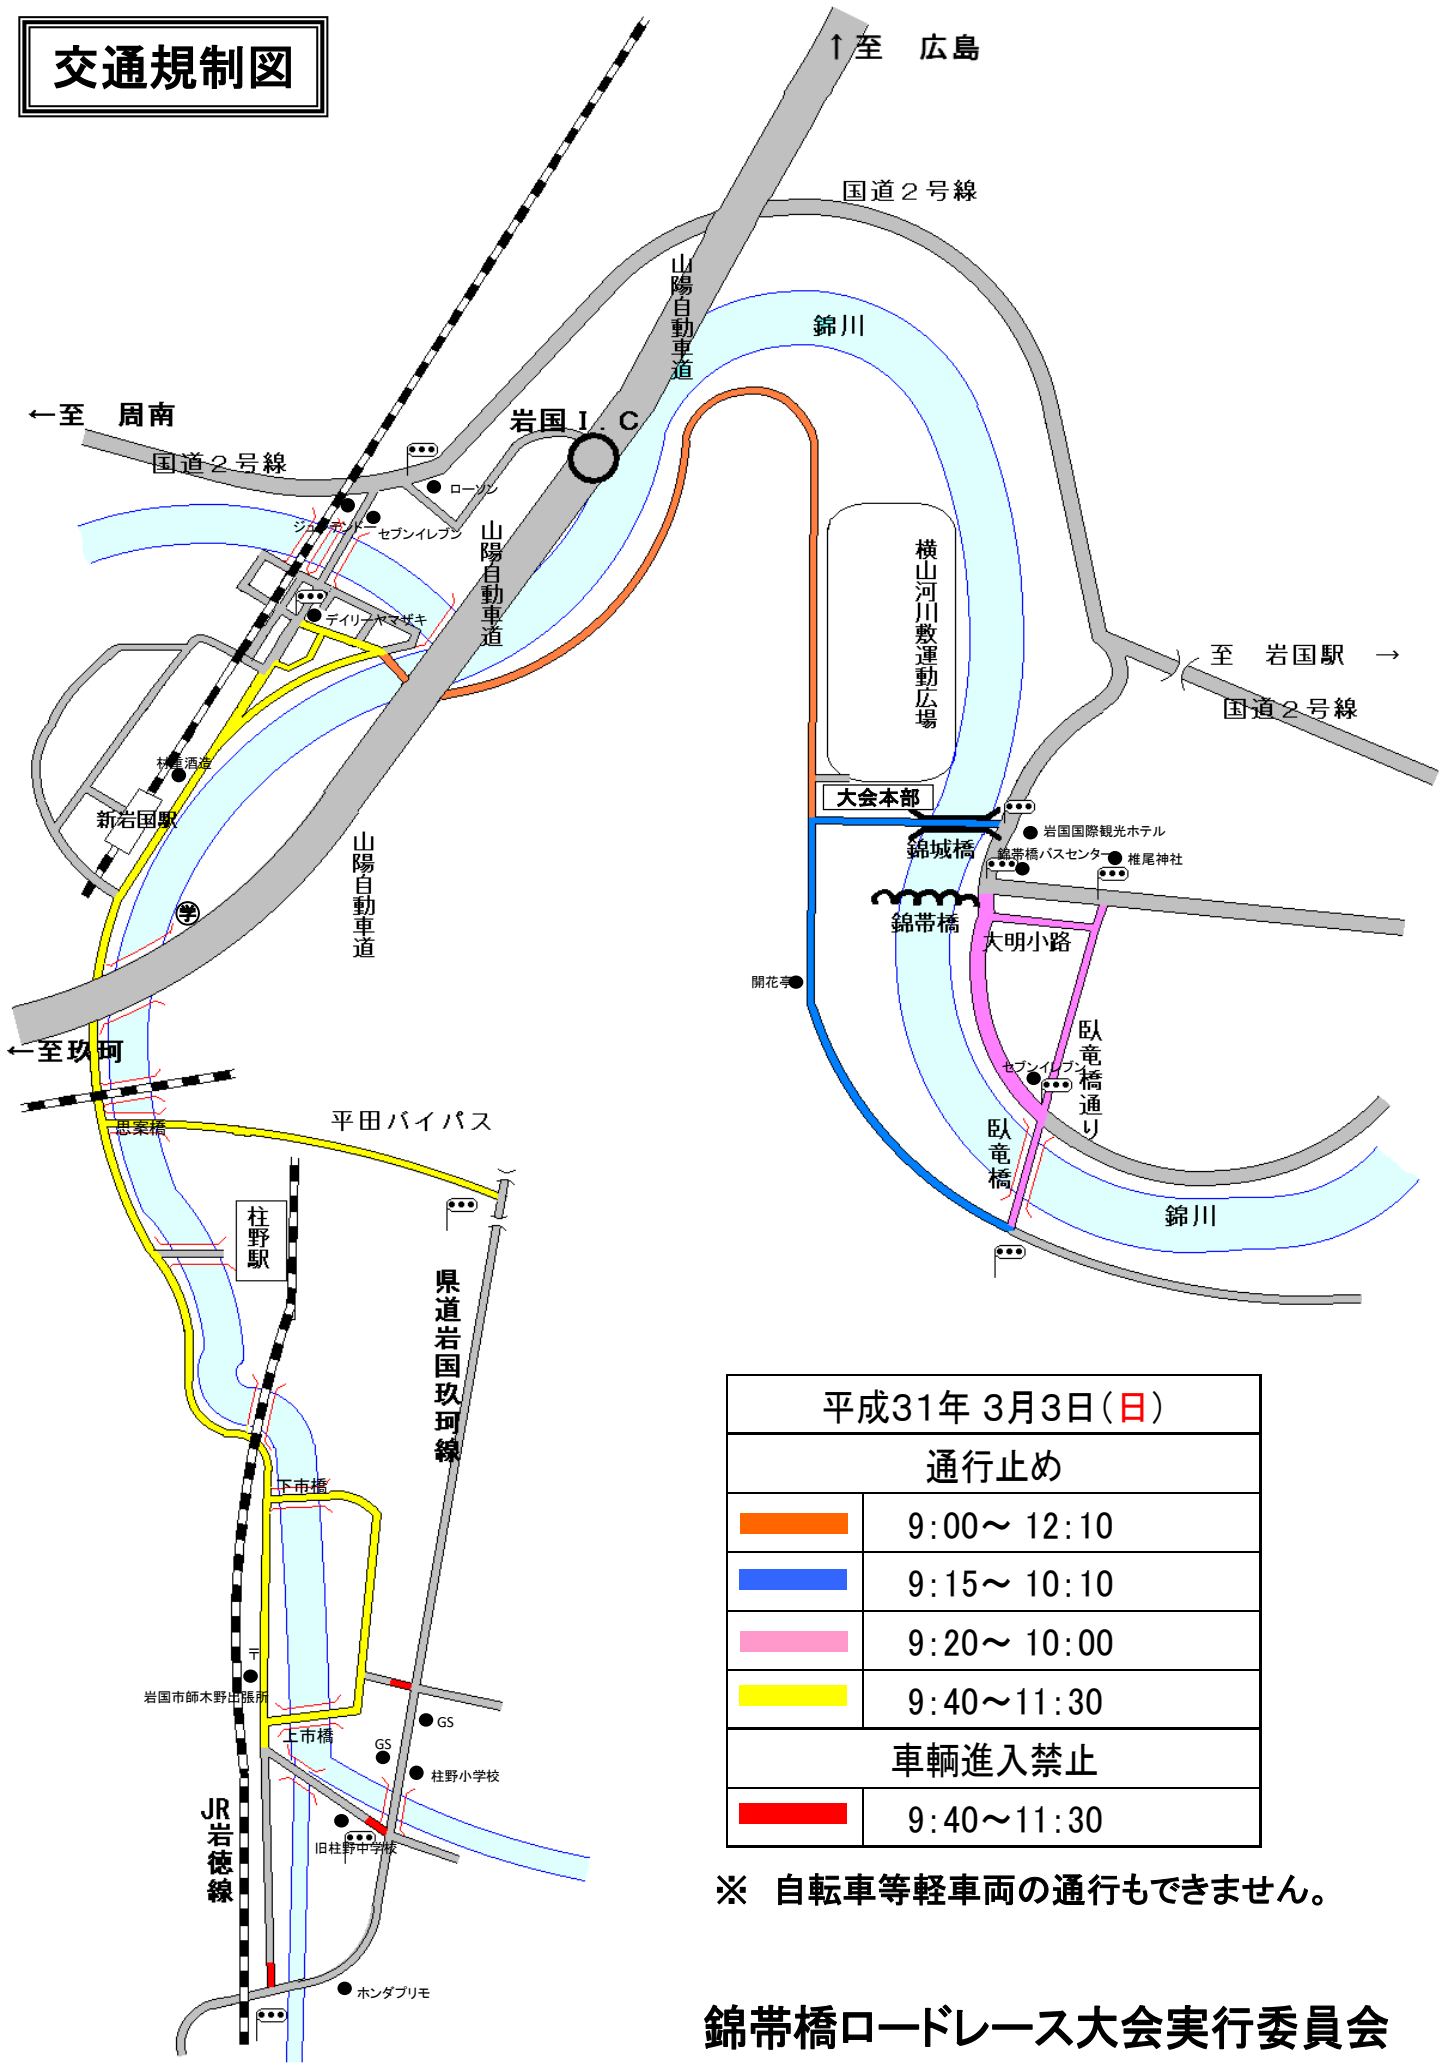

# 交通規制図

平成31年 3月3日(日)	
通行止め	
	9:00～12:10
	9:15～10:10
	9:20～10:00
	9:40～11:30
車両進入禁止	
	9:40～11:30

※ 自転車等軽車両の通行もできません。

錦帯橋ロードレース大会実行委員会